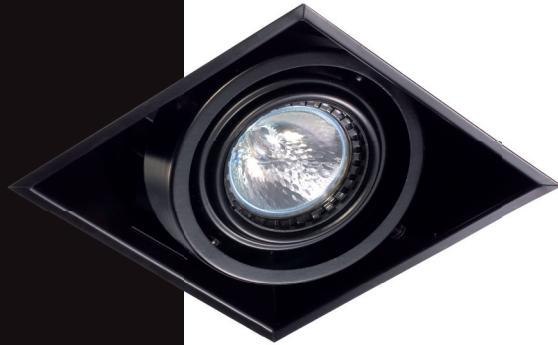

# Mini Box Basic

## DOWNLIGHTS DE PROYECCIÓN

SPOT DOWNLIGHTS

Empotrables / Recessed

Proyectores de baja tensión / Low voltage spotlights

215x215 mm

GX 5,3  
QR-CBC51

**MBB 450** 4 x 50 W - 12 V

**LxA**  
Medidas  
Measurements  
234 x 234 mm

123 x 123 mm

Con transformador electrónico  
Electronic transformer supplied

[ Mini downlights de empotrar sin marco, mediante cajas metálicas en color negro con aros basculantes direccionables.

Acabados en negro, gris metalizado GM y blanco B ]

[ Frameless recessed mini downlights in black metal casings with gimbal ring system.

Finished in black, metallic grey GM and white B ]